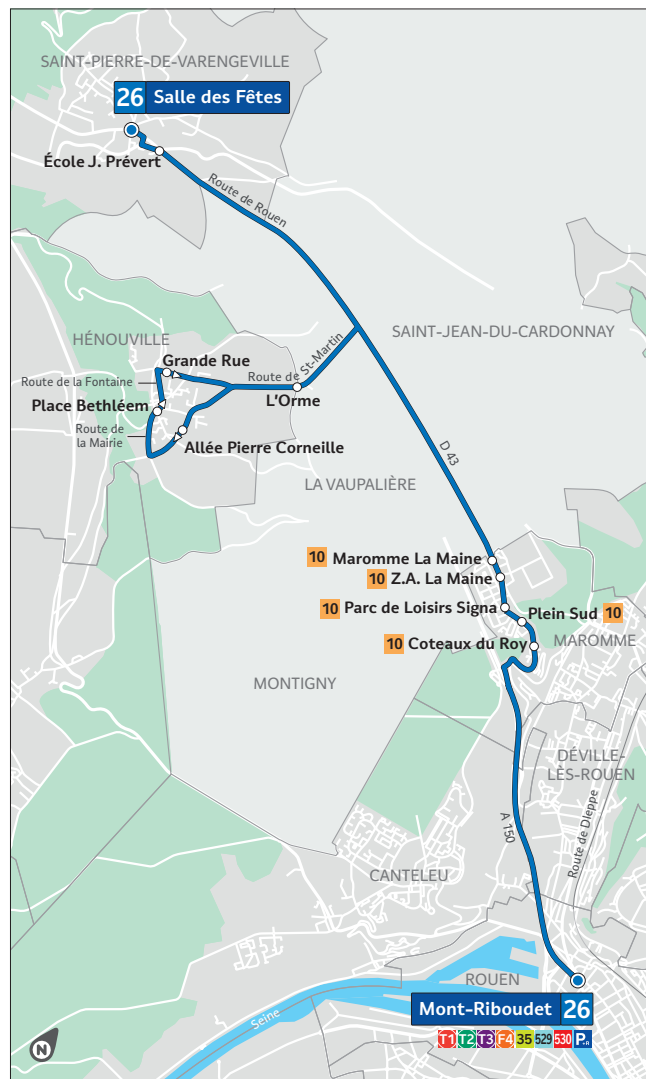

Points de vente

Agence Astuce

Théâtre des Arts
Gare SNCF

Où acheter son titre?

Pôle de Proximité
Métropole
Rouen Normandie
Duclair

Point de vente
Espace Transport
Elbeuf

Liste des dépositaires

Librairie Tabac Plein Sud	9 rue André Maurois	Maromme	
Bar Tabac Presse de la Madeleine	21 rue de Constantine	Rouen rive droite	
Magasin « le Printemps »	4 rue du Gros Horloge	Rouen rive droite	
Office de Tourisme	25 place de la Cathédrale	Rouen rive droite	
Accueil Dock 76	Bld Ferdinand de Lesseps	Rouen rive droite	
Bar Tabac du Gros Horloge	97 rue du Gros Horloge	Rouen rive droite	

Vente de titres et recharge ASTUCE

Défaut de titre de transport

65€

Titre de transport non validé

45€

Si vous voyagez sur le réseau Astuce sans titre de transport ou sans valider votre titre, vous vous exposez à une amende et des poursuites.

Loi n°2016-339 du 22 mars 2016 - art.15

Si vous payez directement auprès du vérificateur, l'amende est réduite.

Bien voyager

Pour le confort de tous, les groupes de plus de 15 personnes ne sont pas prioritaires sur cette ligne. Ils ne sont pas acceptés aux heures de pointe (avant 9h00 et après 15h30 ainsi que le mercredi midi en période scolaire).

Pour plus d'information 02 32 08 19 75

Mont-Riboudet 26