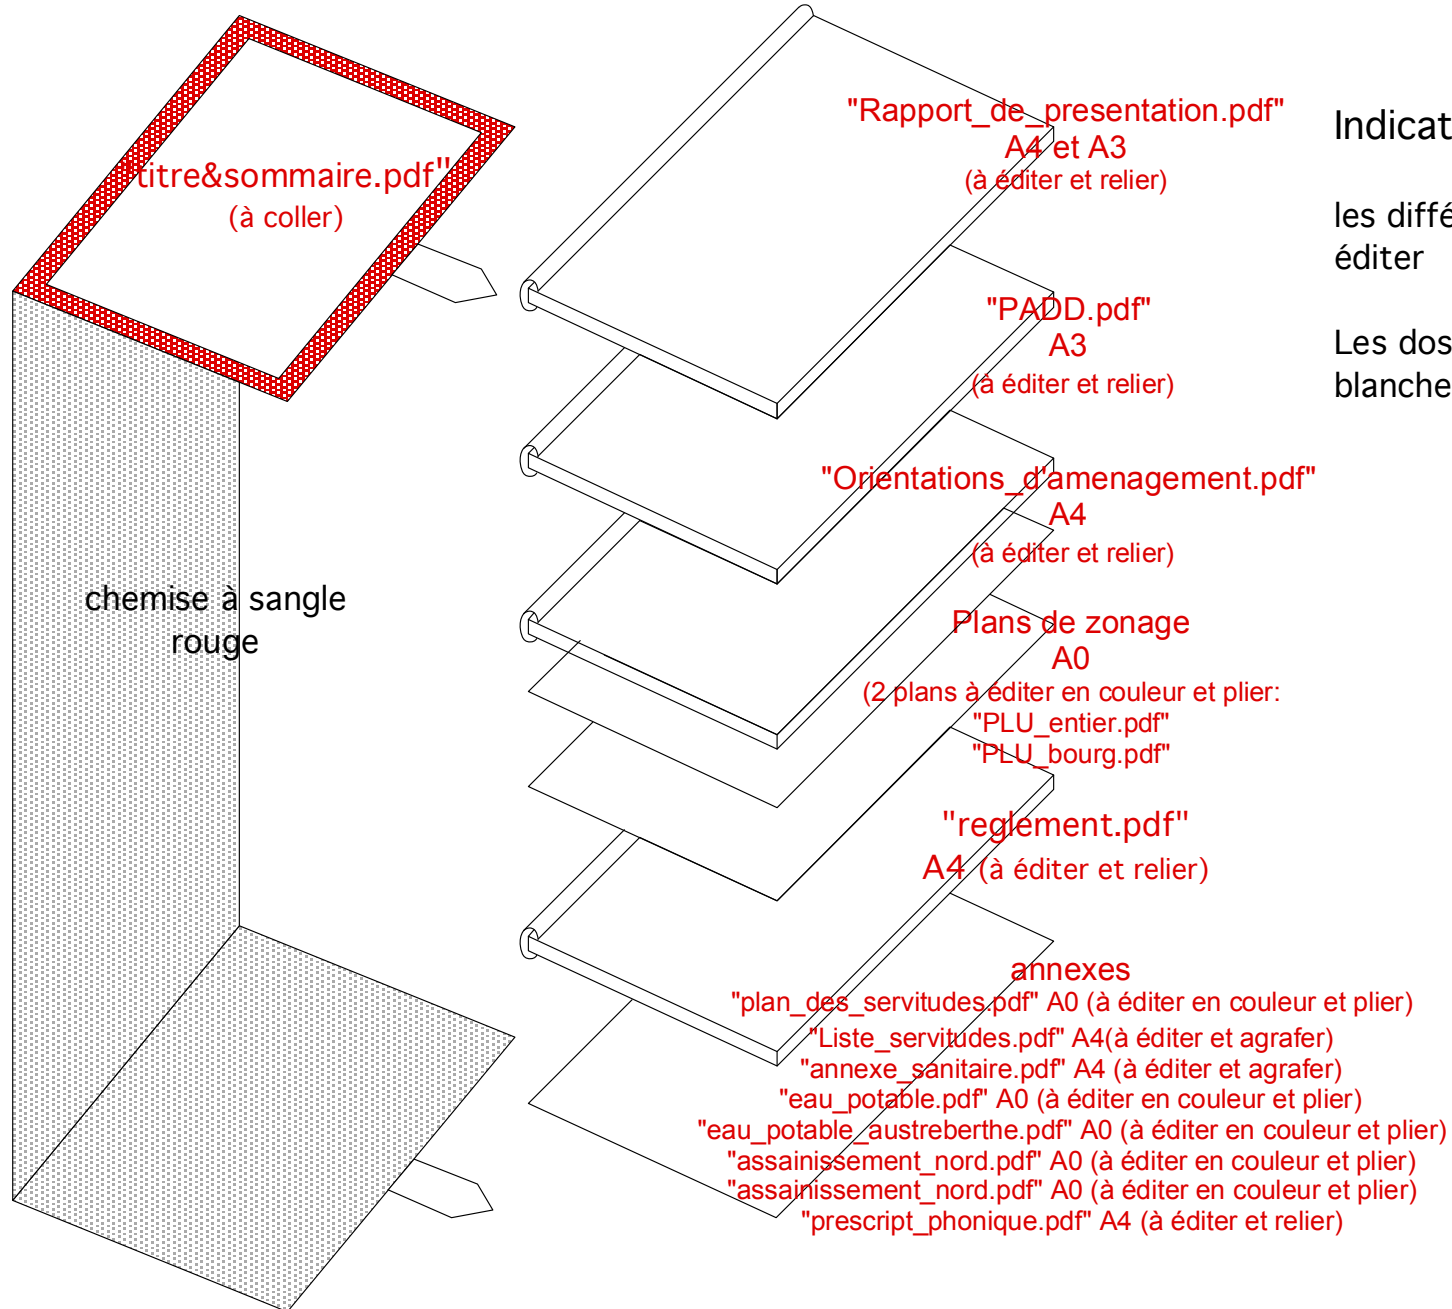

PLU de Saint Pierre de Varengueville

Indications pour le montage des dossiers

les différents dossiers du CD sont à éditer

Les dossiers à relier le sont avec une reliure blanche, un rhodoïd et un bristol.